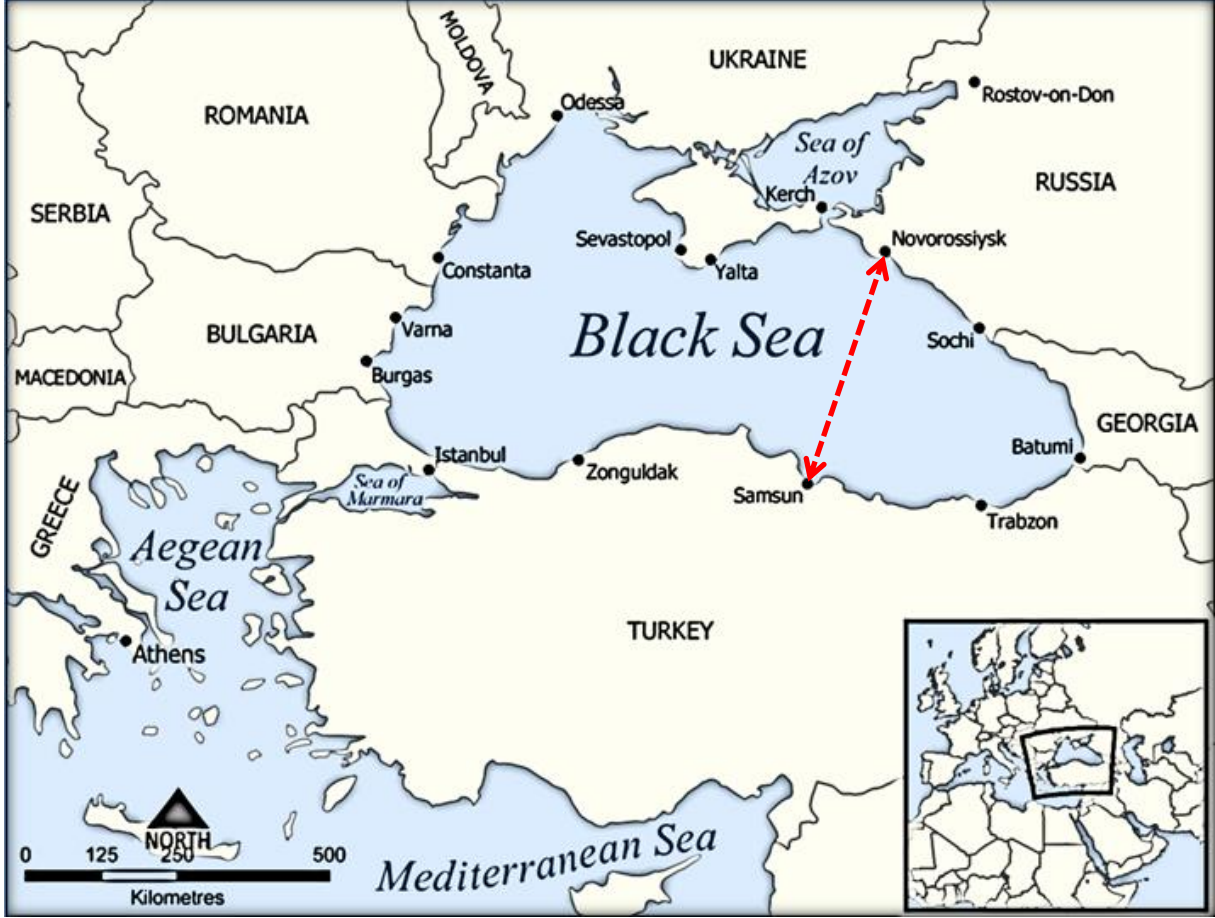

Inchcape
Shipping Services

SAMSUN / NOVOROSIYSK RORO SERVİSİ HİZMETE BAŞLIYOR.

Samsun Limanı Hareket Gün ve Saati

- Her Çarşamba saat 23:00
- Her Pazar saat 16:00

Novorossiysk Limanı Hareket Gün ve Saati

- Her Salı saat 15:00
- Her Cuma Saat 18:00